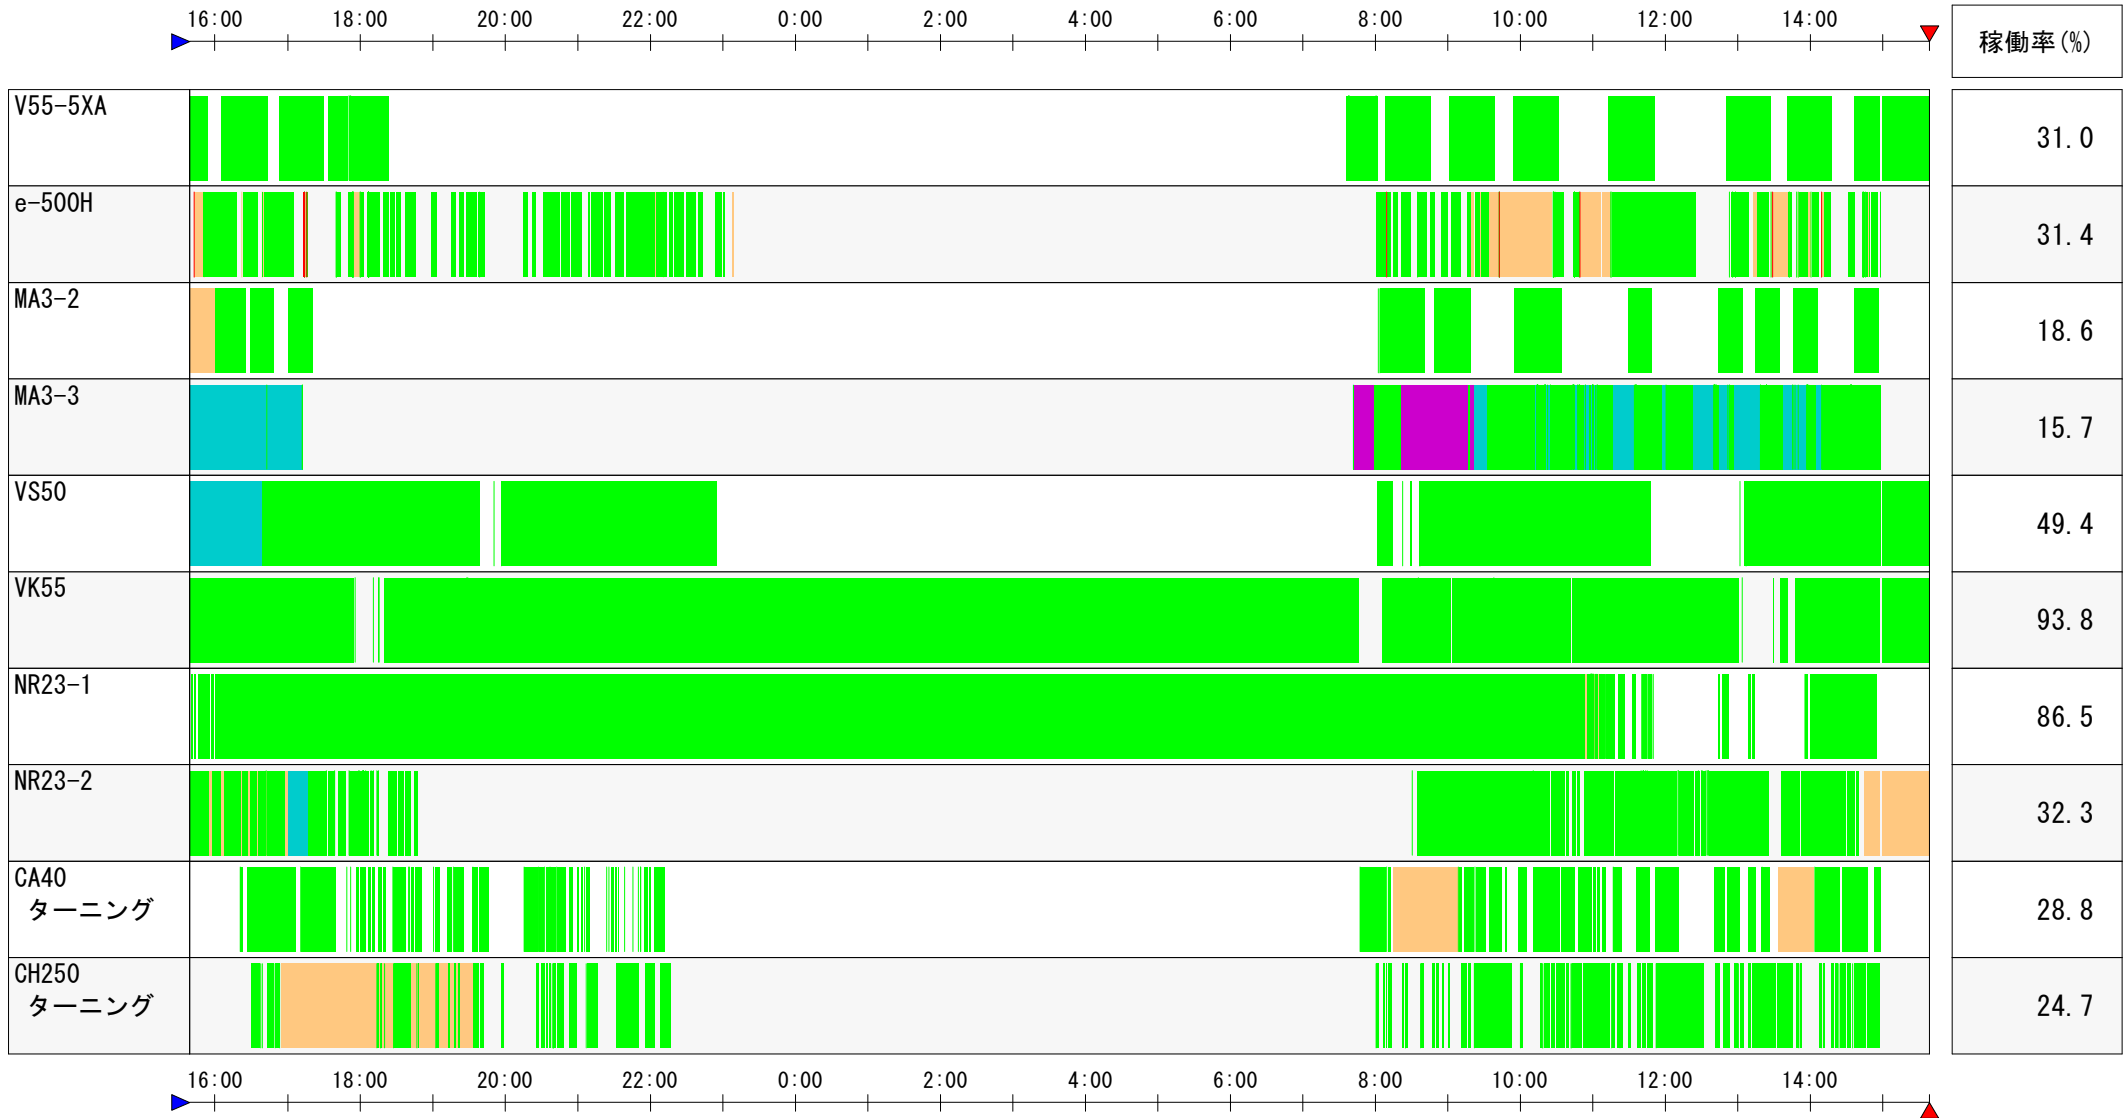

<< 設備別振り返りモニター >>

log file:Aライン

集計日 [2011年 5月24日 (火)]グループ (袋井工場) 部署名 (Aライン)

稼働率 (%)
31.0
31.4
18.6
15.7
49.4
93.8
86.5
32.3
28.8
24.7

稼働率平均小計	41.2%
稼働率平均合計	41.2%